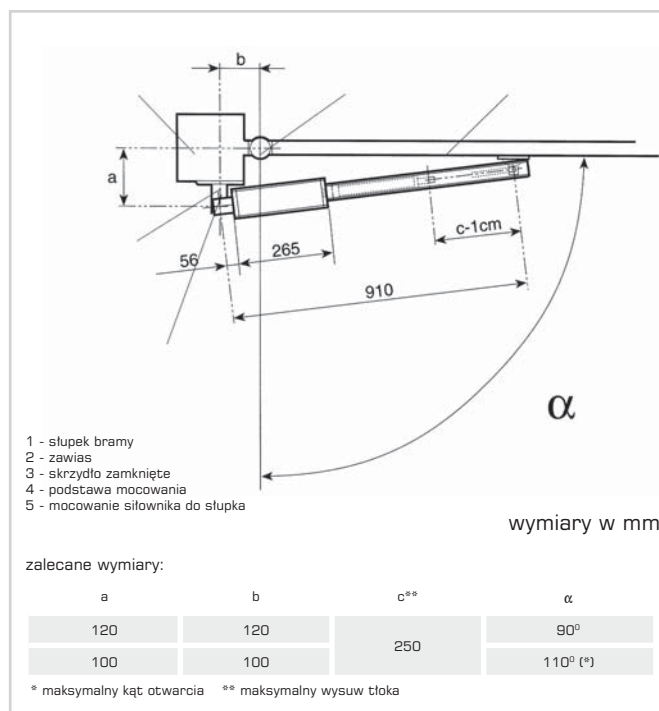

Wymiary zewnętrzne

Wymiary instalacyjne

402 - Wyposażenie i cennik

Model	Zastosowanie		Kod artykułu	Cena netto (zł)	Cena brutto (zł)
	Maks. długość skrzydła (m)	Częstotliwość użytkowania (cykle/godz.)			
402 CBC	1,80	55	104468	1.570,00	1.915,40
402 SBS	3,00	55	104474	1.560,00	1.903,20
Wyposażenie dodatkowe do modelu 402			Kod artykułu	Cena netto (zł)	Cena brutto (zł)
Płyta montażowa (do wmurowania)			737604	38,00	46,36
Klucz odblokowujący			713009	10,00	12,20
Elektroniczne centrale sterujące			patrz strony od 88 do 101		
Urządzenia zdalnego sterowania, bezpieczeństwa i sygnalizacji			patrz strony od 102 do 115		