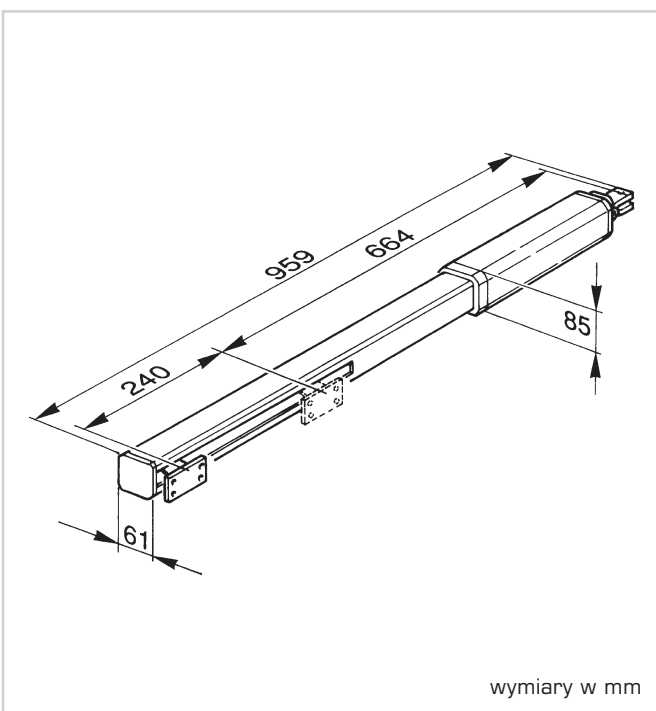

Wymiary zewnętrzne

Wymiary instalacyjne

402 - Wyposażenie i cennik

Model	Zastosowanie		Kod artykułu	Cena netto (zł)	Cena brutto (zł)
	Maks. długość skrzydła (m)	Częstotliwość użytkowania (cykle/godz.)			
402 CBC	1,80	55	104468	1.570,00	1.915,40
402 SBS	3,00	55	104474	1.560,00	1.903,20
Wyposażenie dodatkowe do modelu 402			Kod artykułu	Cena netto (zł)	Cena brutto (zł)
Płyta montażowa (do wmurowania)			737604	38,00	46,36
Klucz odblokowujący			713009	10,00	12,20
Elektroniczne centrale sterujące			patrz strony od 88 do 101		
Urządzenia zdalnego sterowania, bezpieczeństwa i sygnalizacji			patrz strony od 102 do 115		